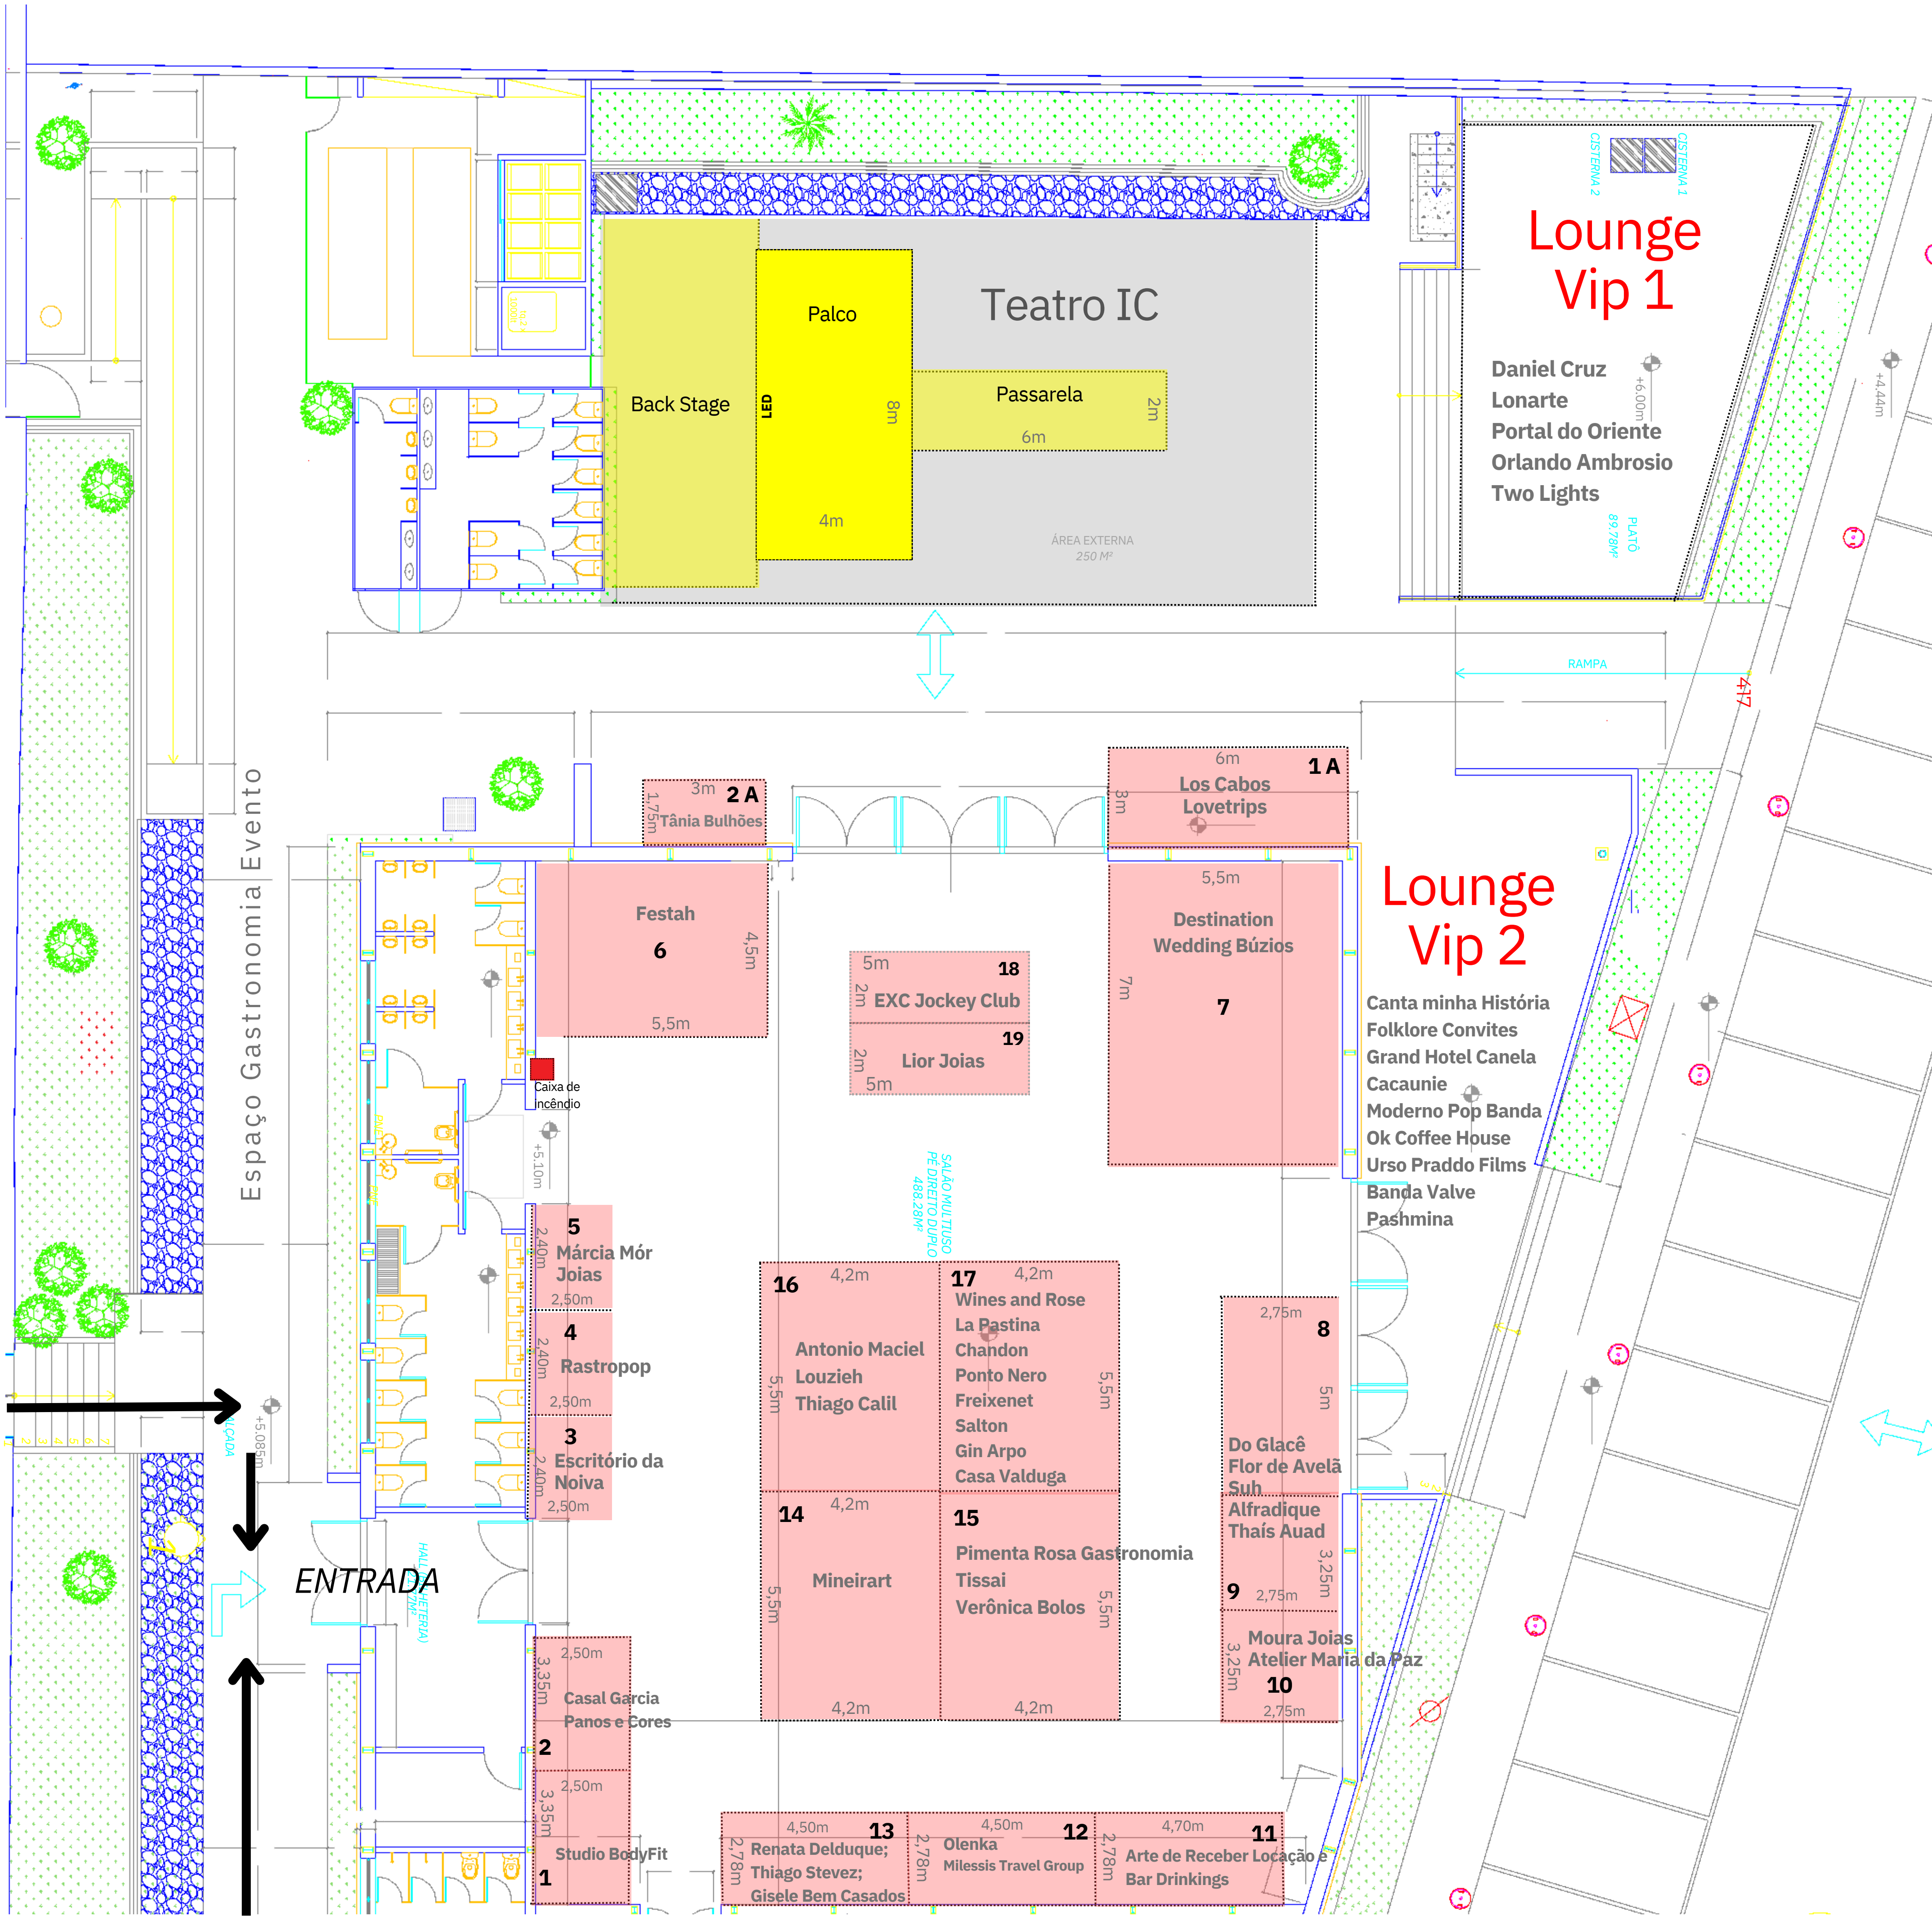

I N E S Q U E C Í V E L
CASAMENTO
Week
 R I O D E J A N E I R O

ESPAÇOS NÃO PROPORCIONAIS A PLANTA - IMAGEM MERAMENTE ILUSTRATIVA.

• **Pontos de Atendimento:**

- Secretaria de Turismo do Estado do Rio de Janeiro
- Omo Lavanderia Rj
- Palazzo Gelato
- Rio CVB
- Freixenet
- Flapper
- Maria Produções